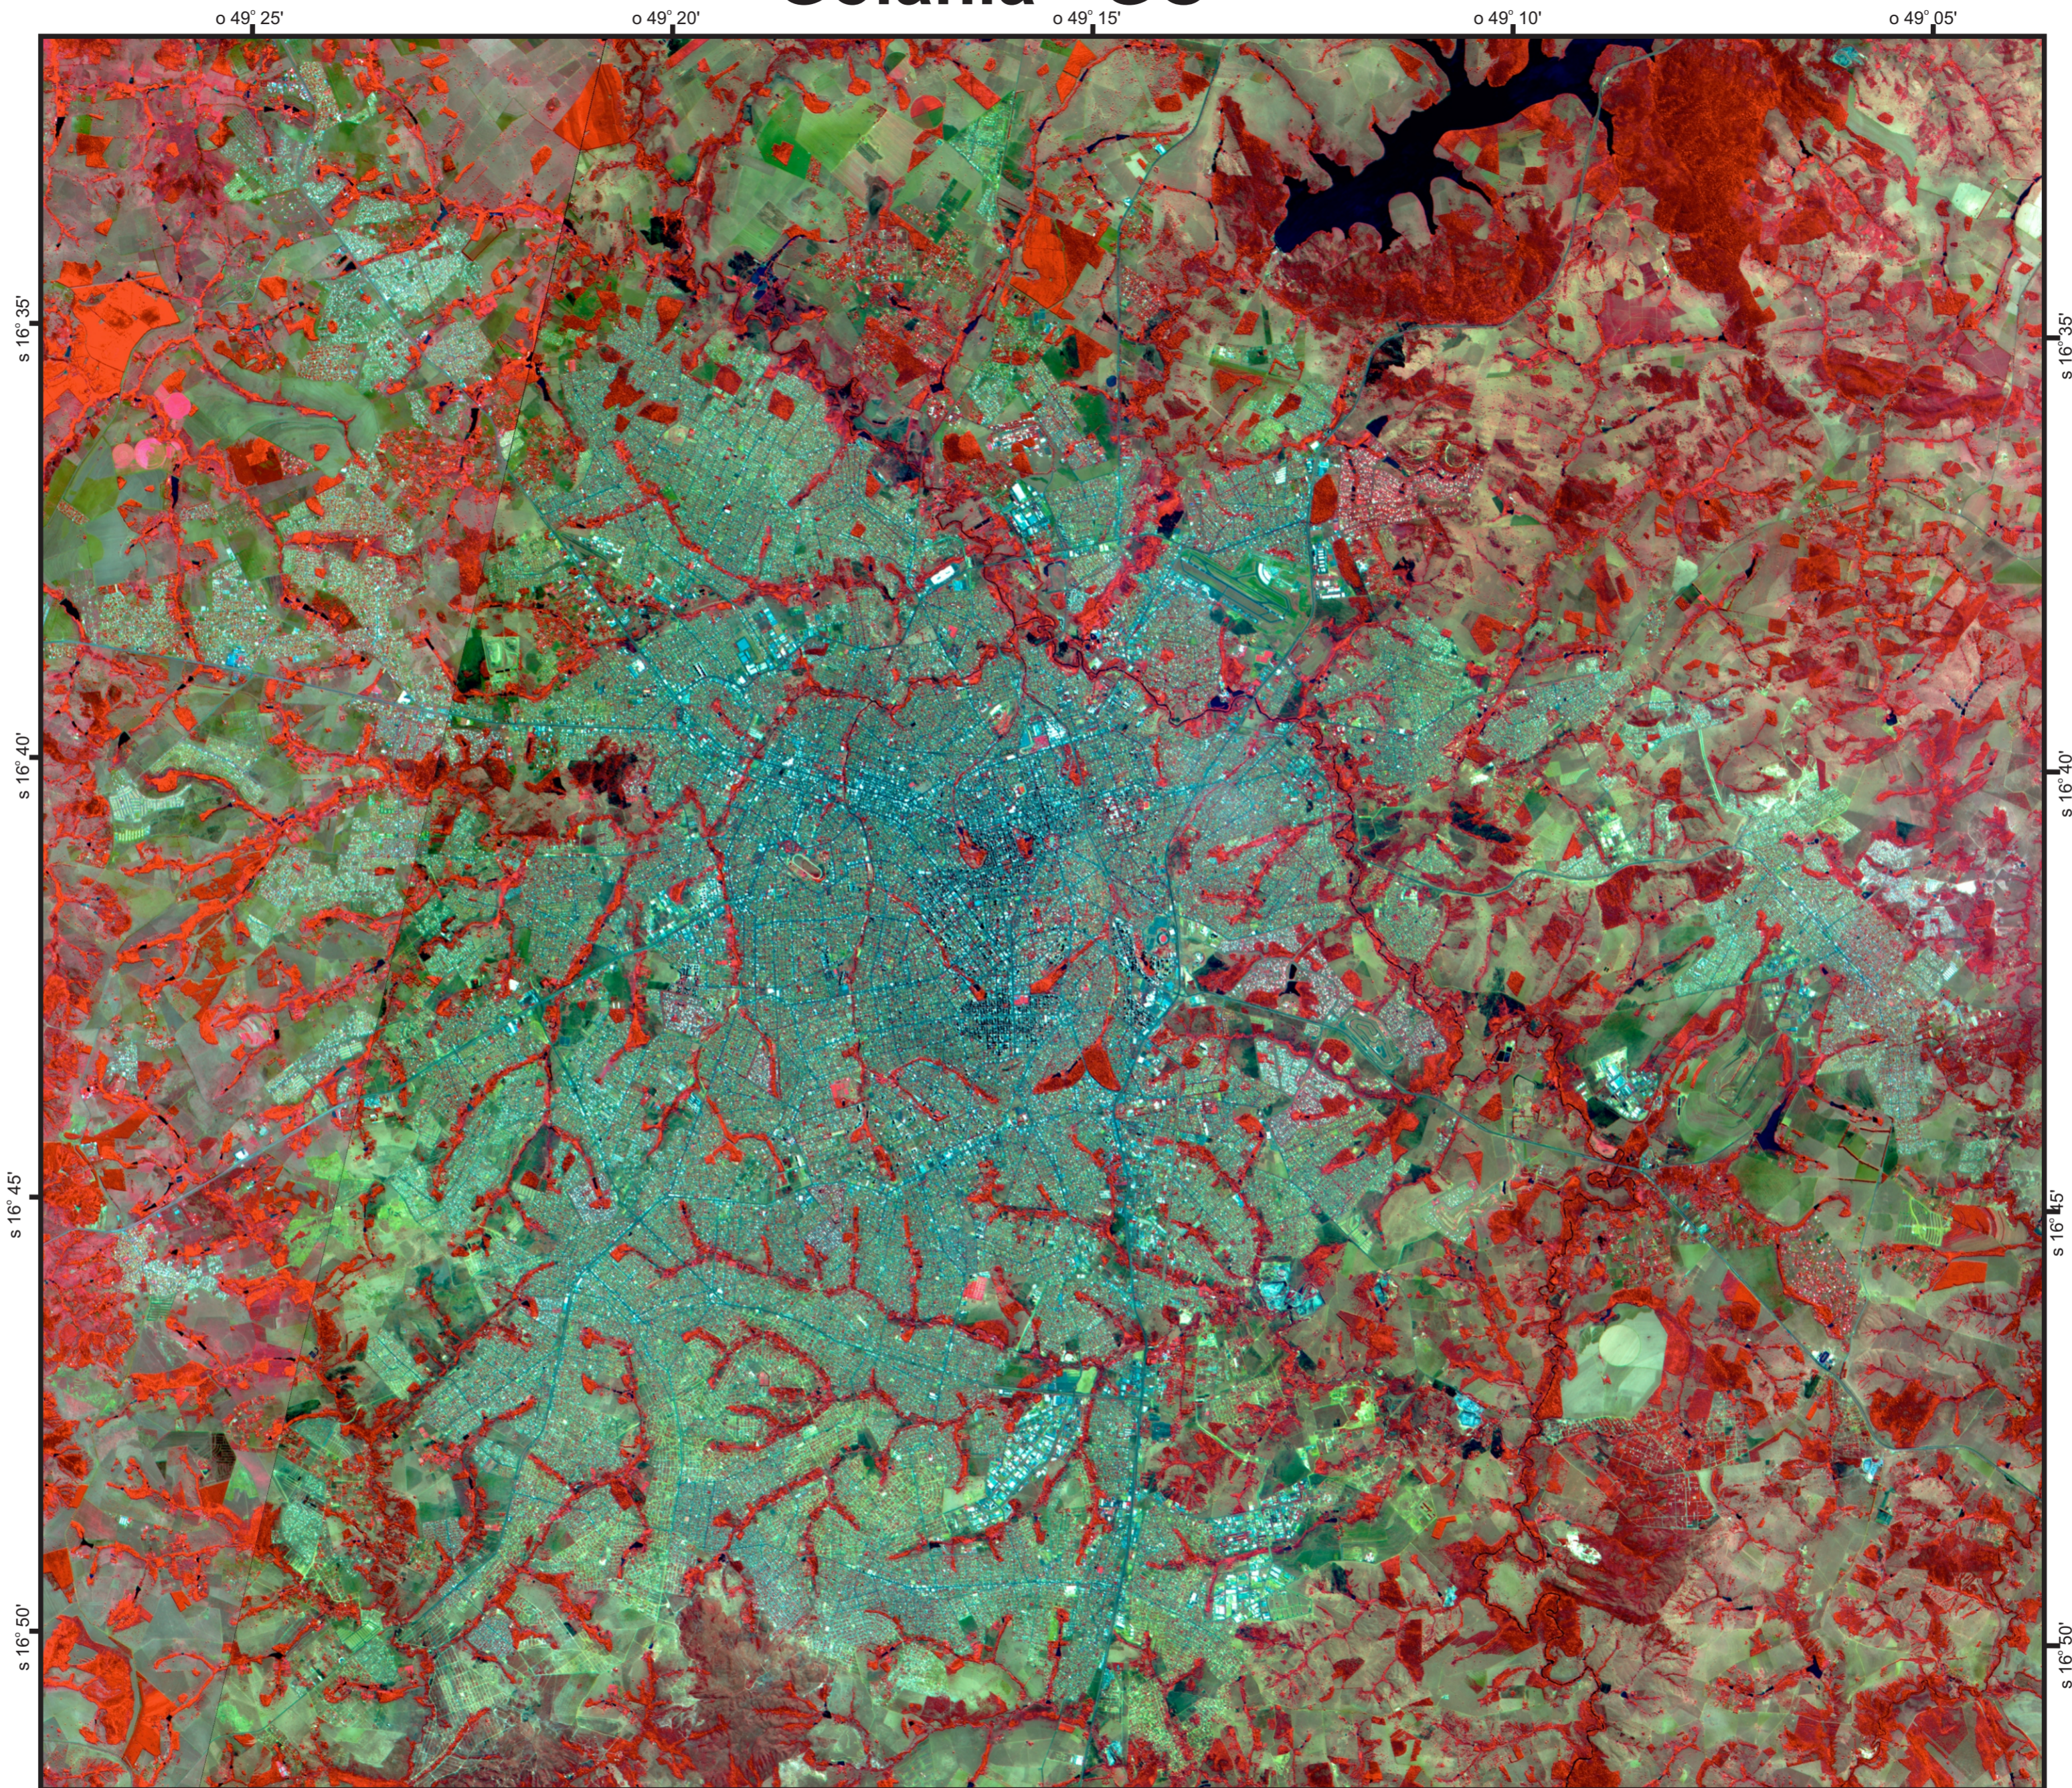

Goiânia - GO

Sat/Sen: CBERS 4 / PAN
Base/Ponto: 159/118 e 159/119 e 163/129
Passagem: 11/09/2016
Resolução Espacial: 10 Metros
Composição: 4(R),3(G),2(B)
Projeção/Datum:UTM/21S/WGS84

Visite www.dgi.inpe.br/catalogo para obter imagens

XVIII SBR

*Simpósio Brasileiro de
Sensoriamento Remoto*

28 a 31 de maio de 2017, Santos - SP, Brasil