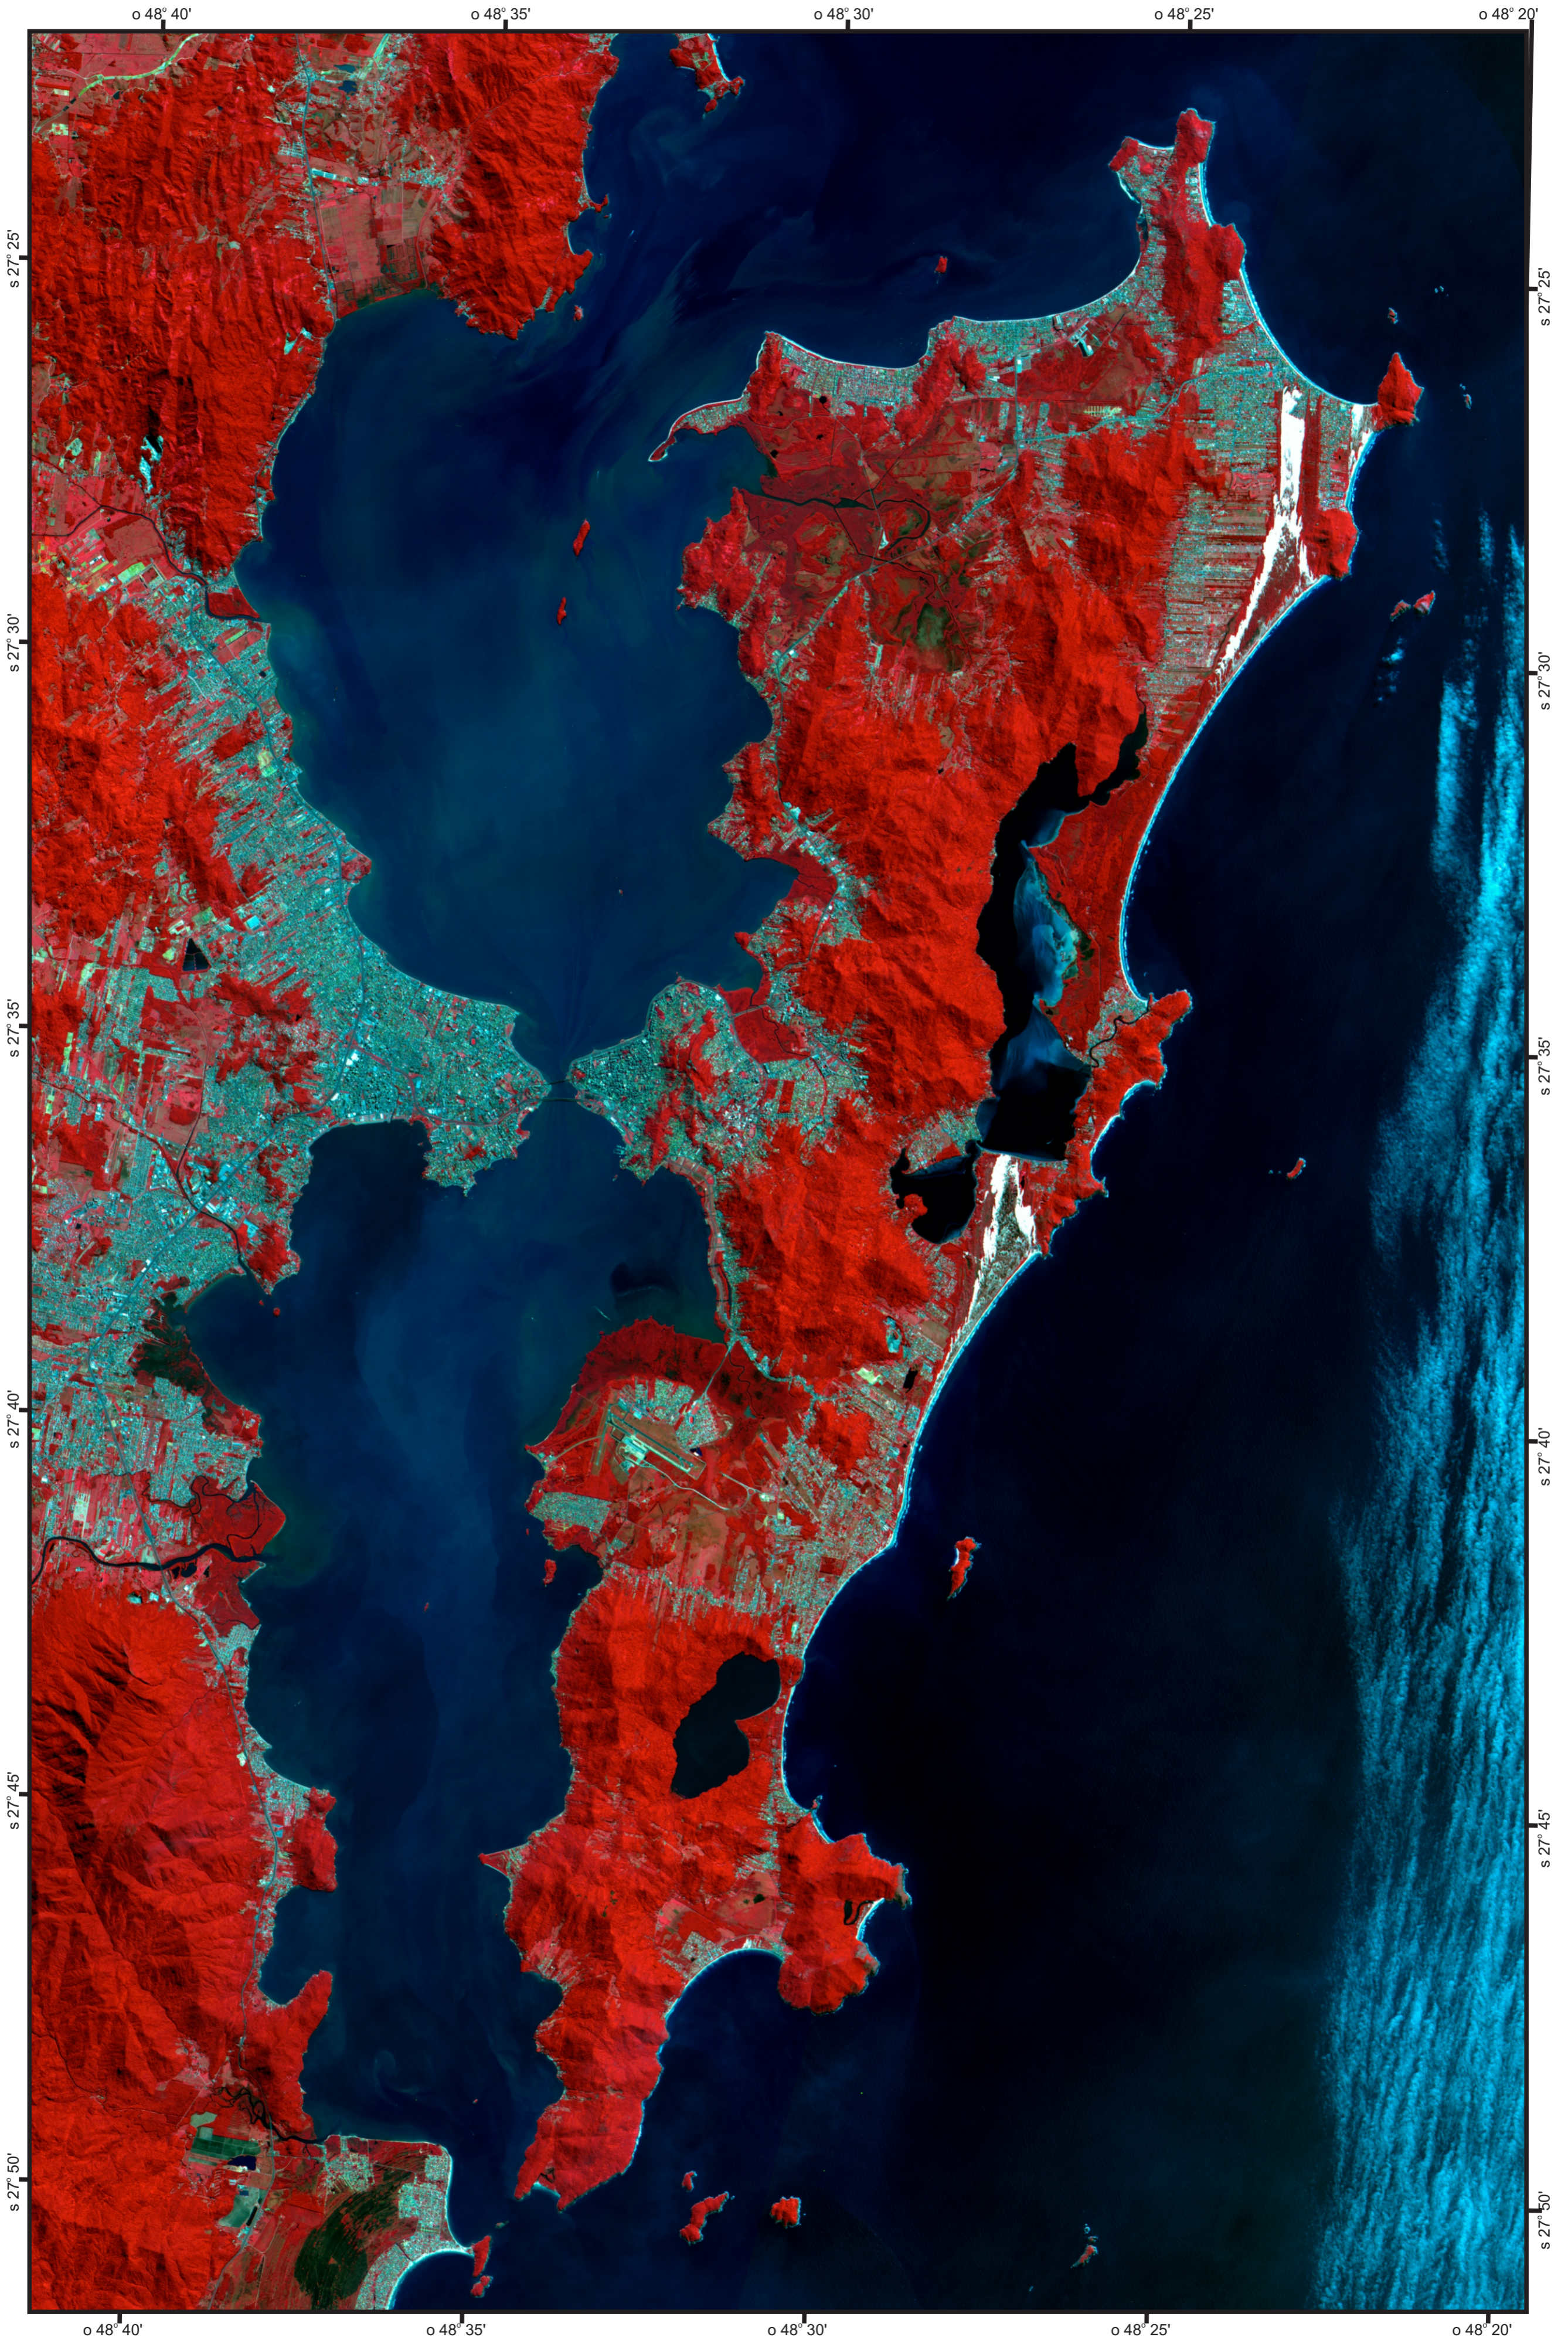

# Carta-Imagem de Florianópolis - SC

Sat/Sen: CBERS 4 / PAN  
Base/Ponto: 155/131  
Passagem: 28/08/2016  
Resolução Espacial: 10 Metros  
Composição: 4(R),3(G),2(B)  
Projeção/Datum:UTM/22S/WGS84

Visite [www.dgi.inpe.br/catalogo](http://www.dgi.inpe.br/catalogo) para obter imagens

**XVIII SBR**

*Simpósio Brasileiro de  
Sensoriamento Remoto*  
28 a 31 de maio de 2017, Santos - SP, Brasil