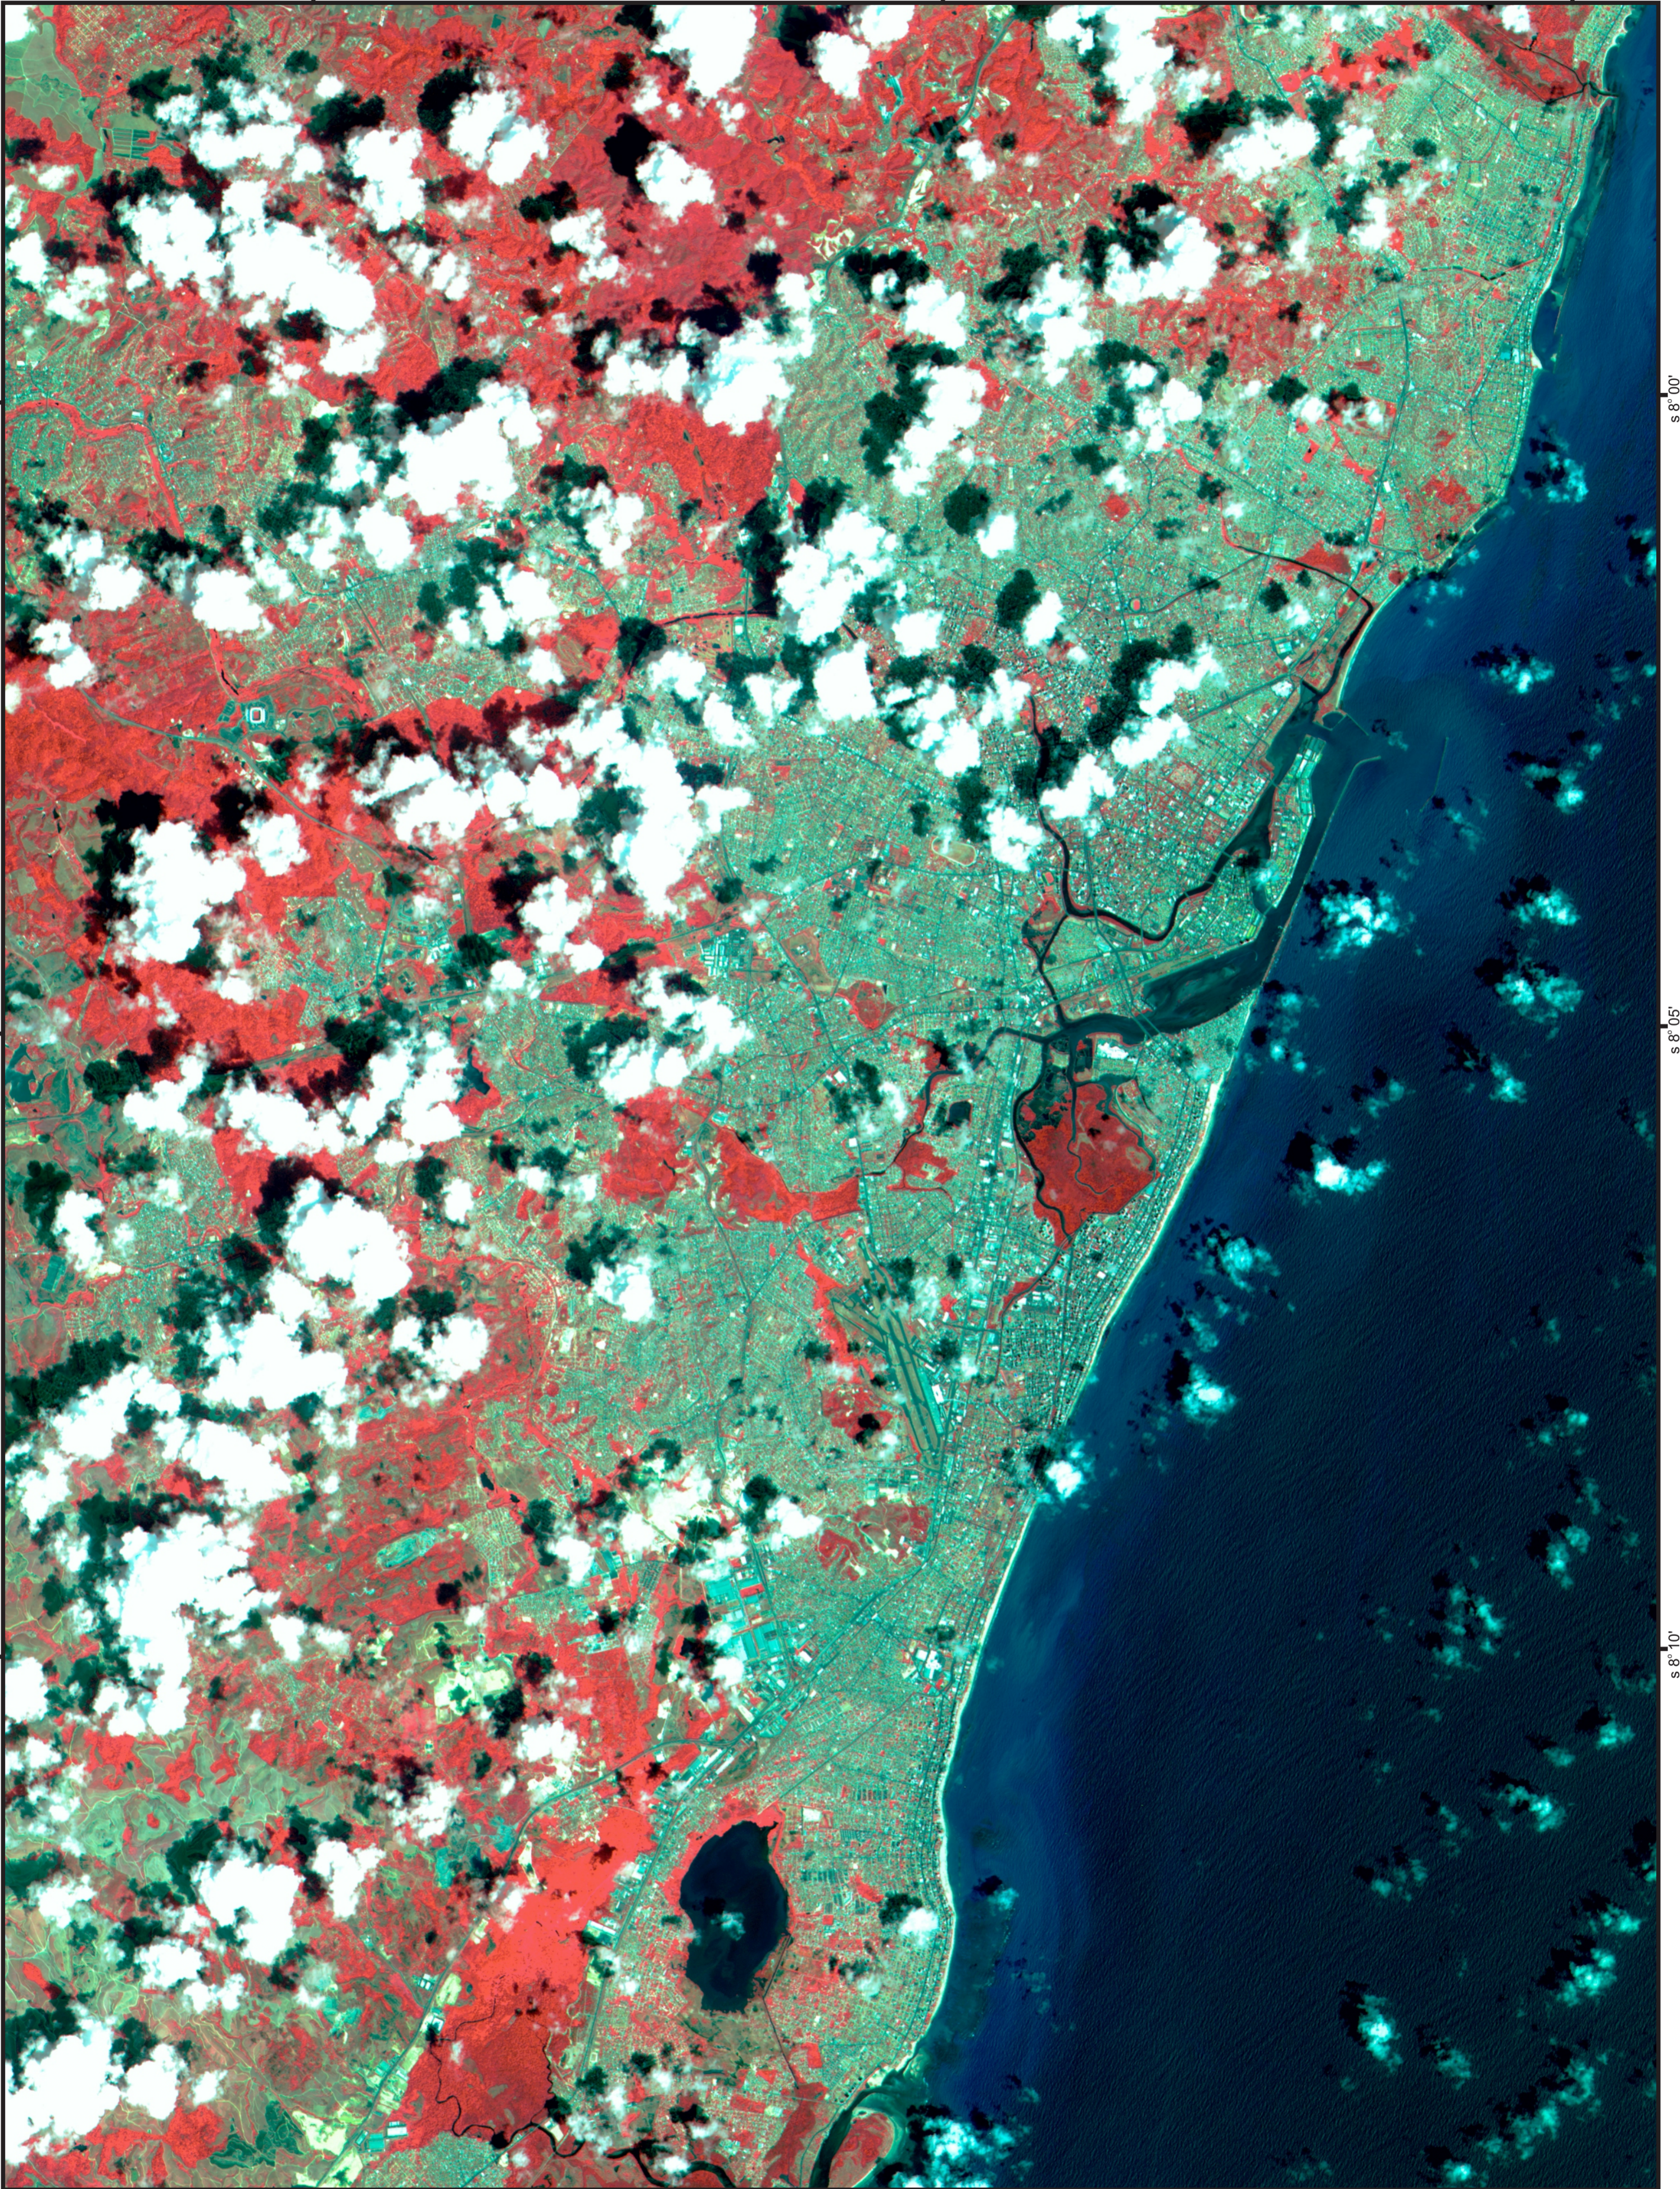

Carta-Imagem de Recife - PE

o 35° 00'

o 34° 55'

o 34° 50'

s 8° 00'

s 8° 00'

s 8° 05'

s 8° 05'

s 8° 10'

s 8° 10'

o 35° 00'

o 34° 55'

o 34° 50'

Sat/Sen: CBERS 4 / PAN
Base/Ponto: 146/109
Passagem: 11/12/2016
Resolução Espacial: 10 Metros
Composição: 4(R),3(G),2(B)
Projeção/Datum:UTM/25S/WGS84

Visite www.dgi.inpe.br/catalogo para obter imagens

XVIII SBR

Simpósio Brasileiro de Sensoriamento Remoto

28 a 31 de maio de 2017, Santos - SP, Brasil