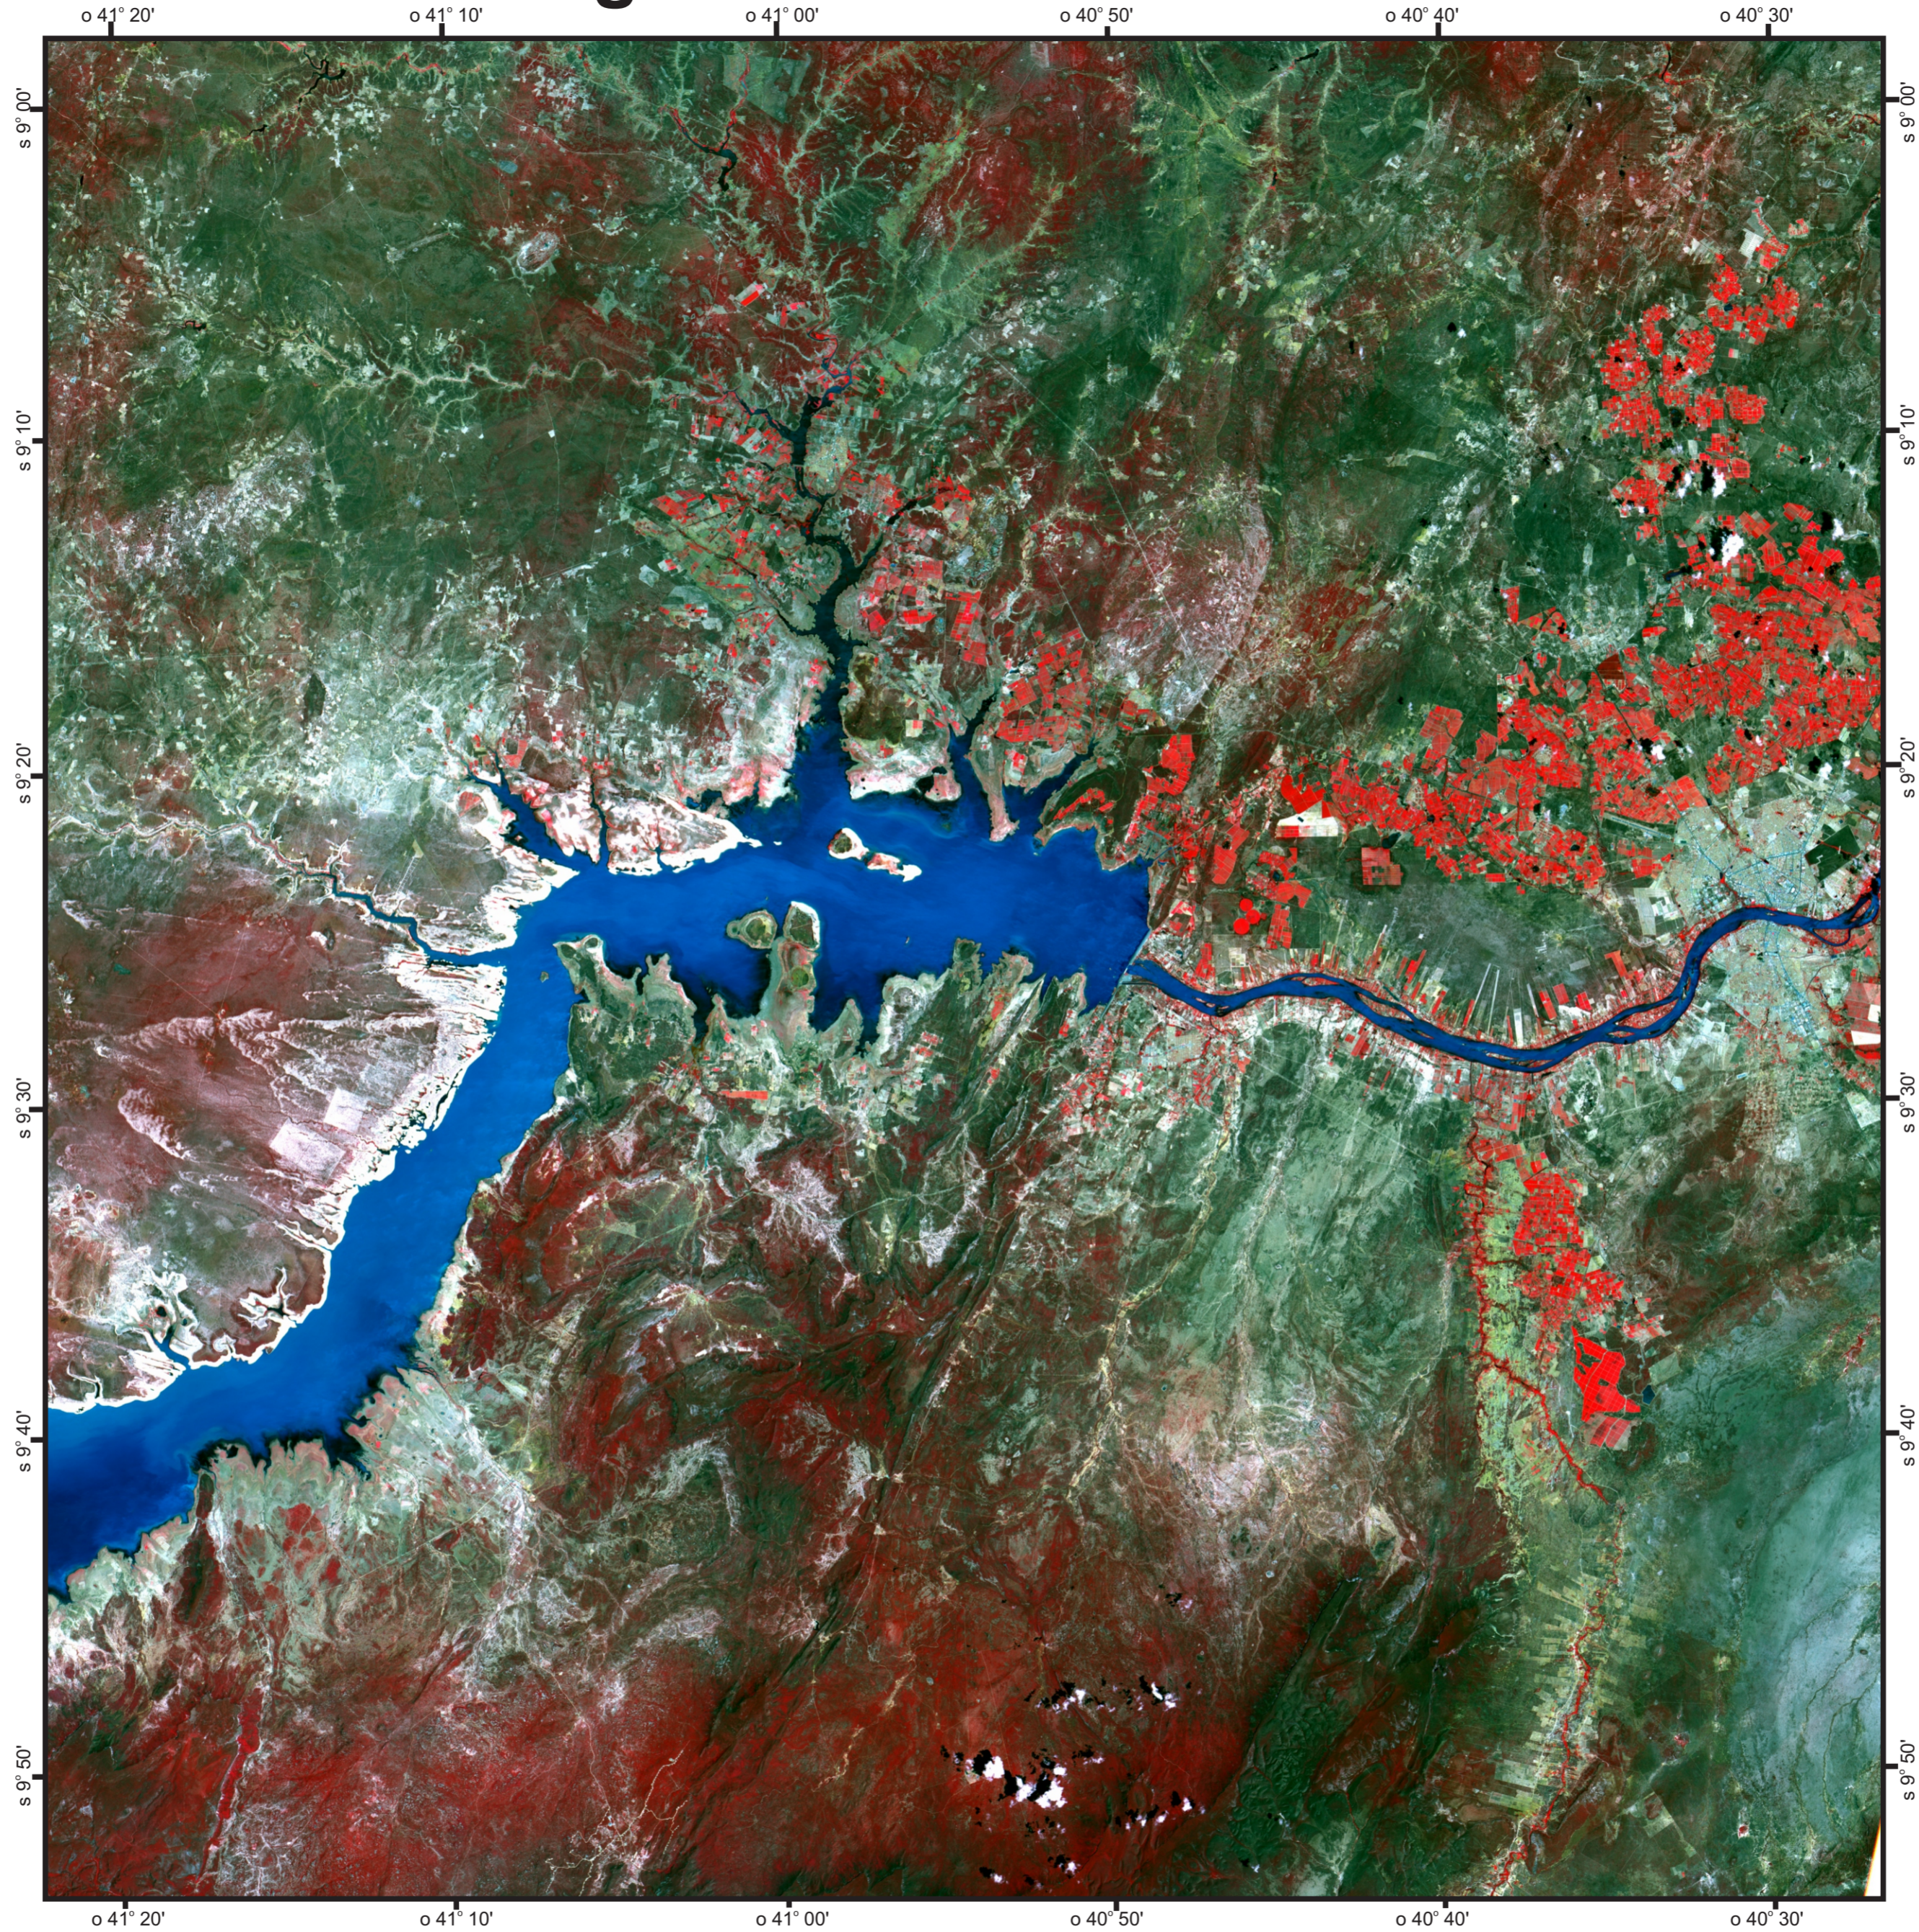

Lago de Sobradinho - BA

Sat/Sen: CBERS 4 / MUX
Base/Ponto: 152/110 e 152/111
Passagem: 23/11/2016
Resolução Espacial: 20 Metros
Composição: 8(R),7(G),6(B)
Projeção/Datum:UTM/24S/WGS84

Visite www.dgi.inpe.br/catalogo para obter imagens

XVIII SBR

*Simpósio Brasileiro de
Sensoriamento Remoto*
28 a 31 de maio de 2017, Santos - SP, Brasil