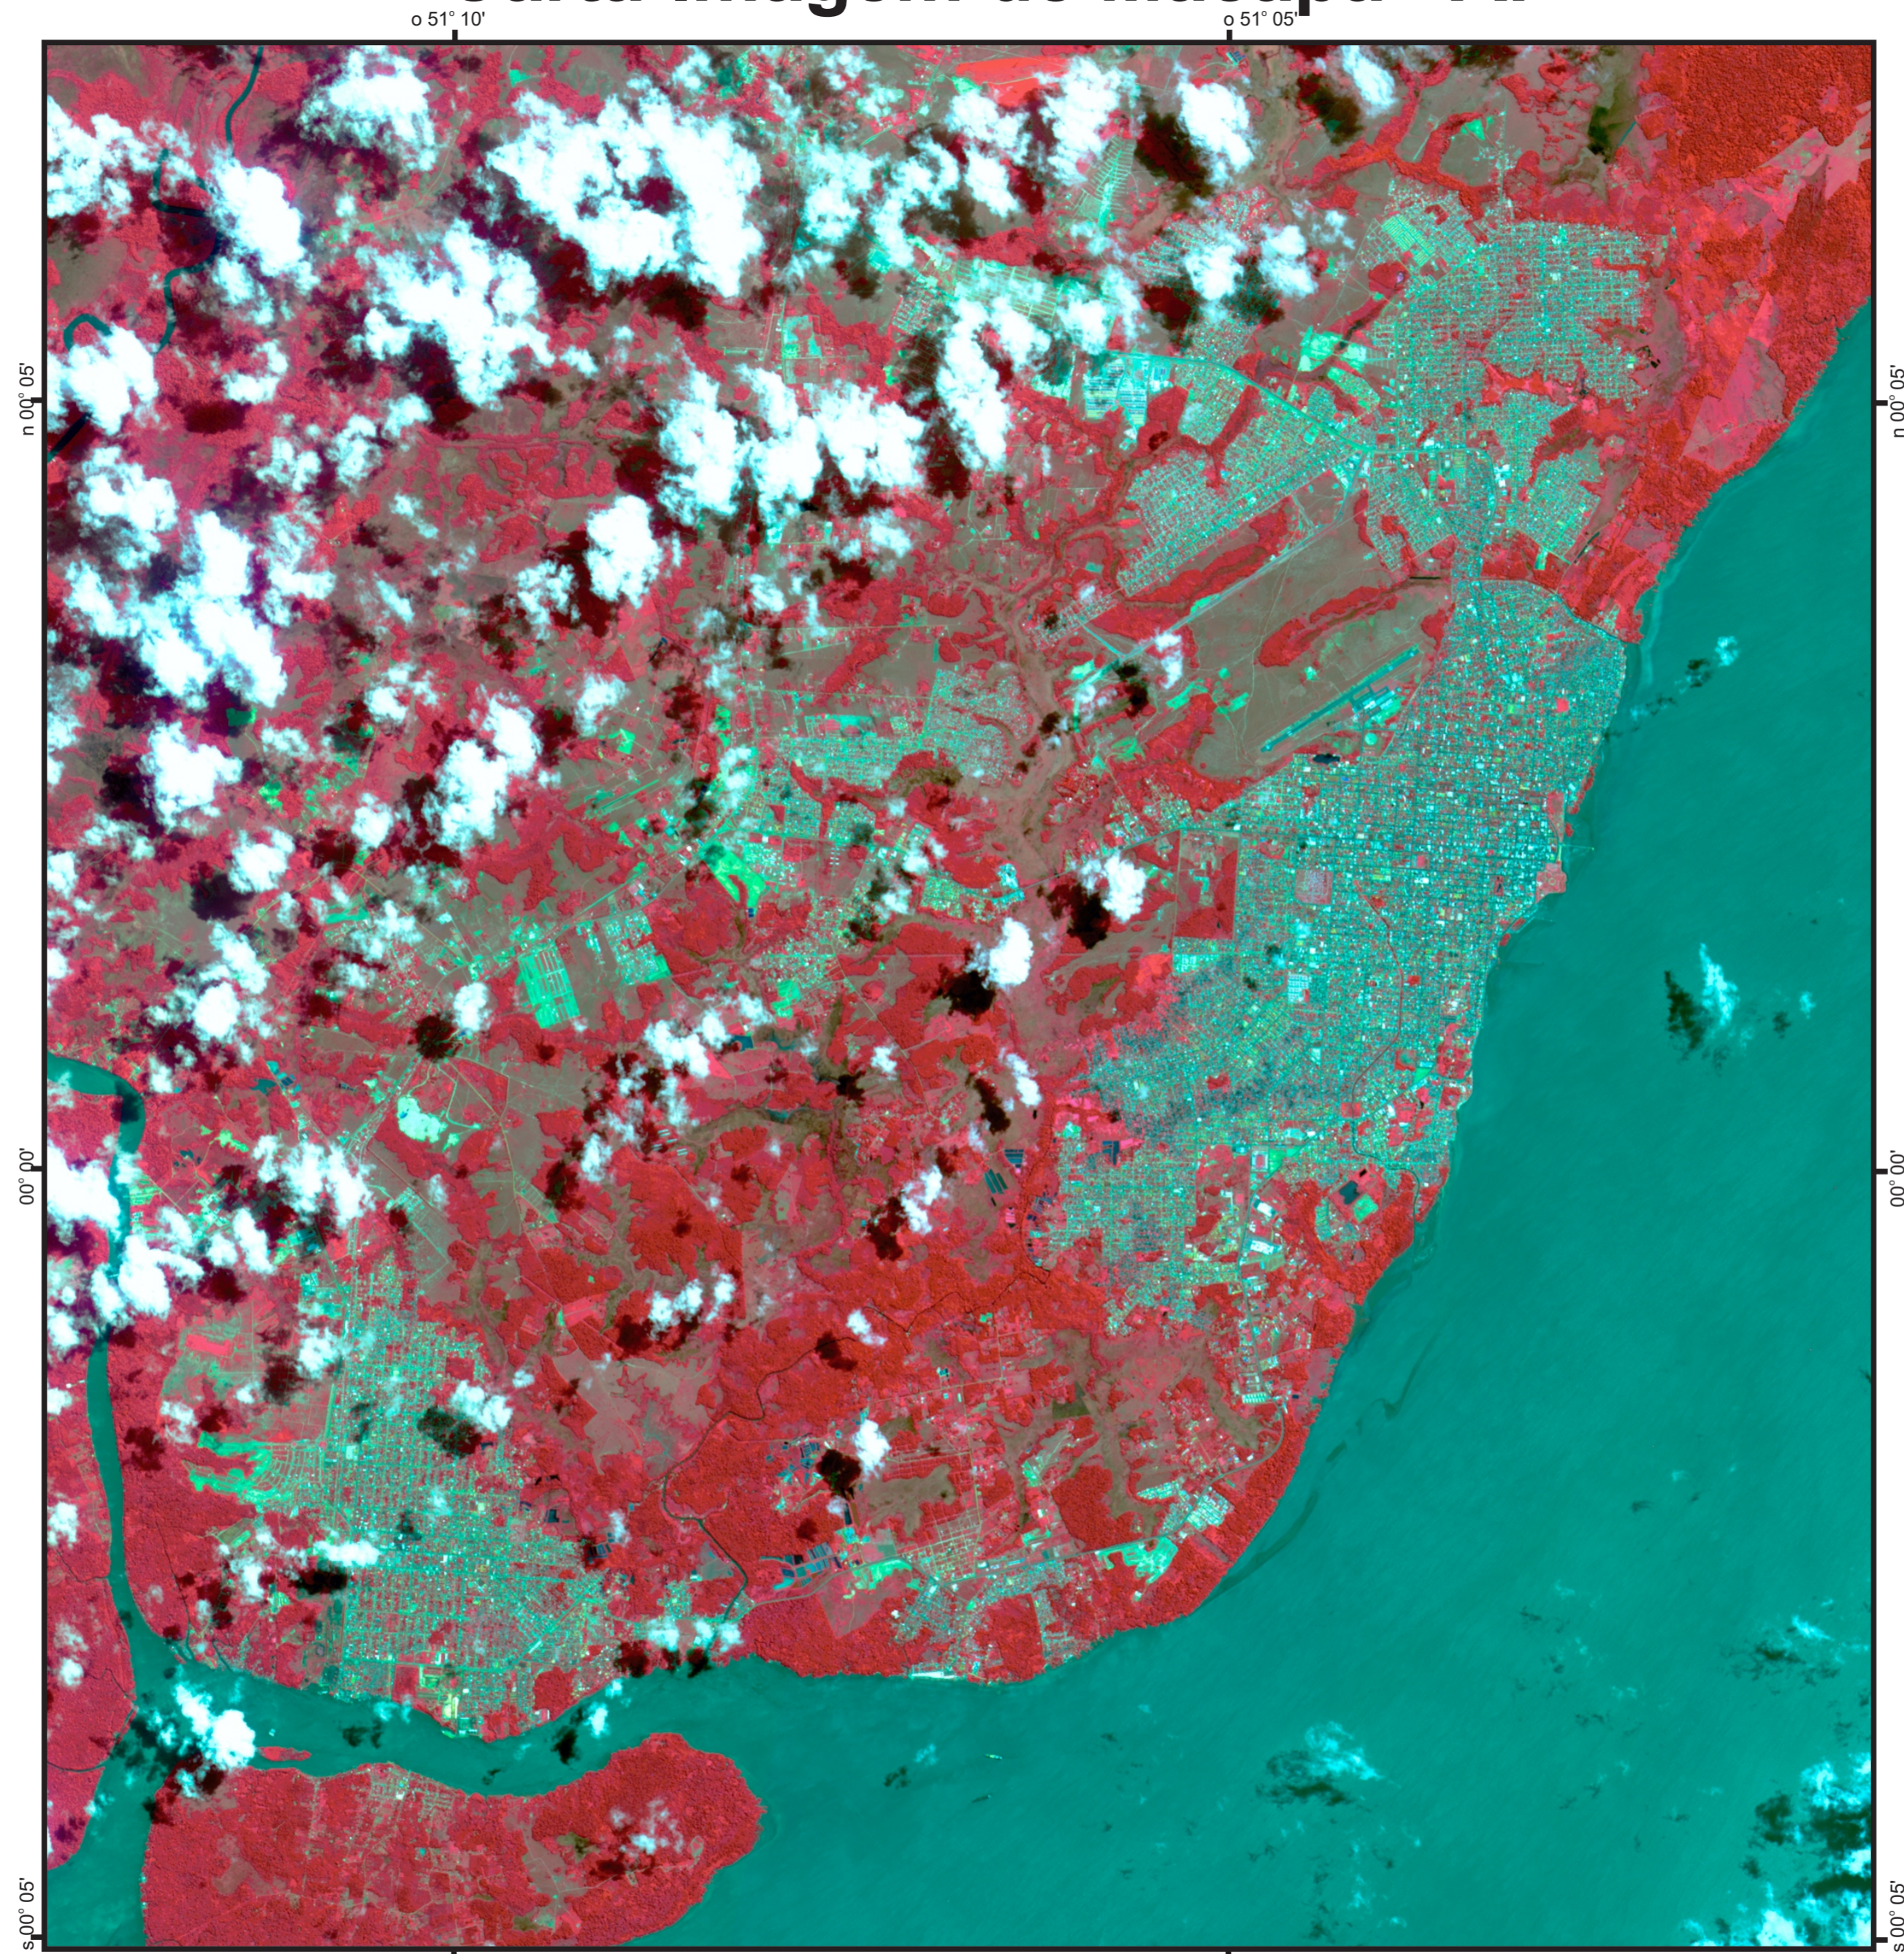

Carta-Imagem de Macapá - AP

Sat/Sen: CBERS 4 / PAN
Base/Ponto: 165/100
Passagem: 31/07/2015
Resolução Espacial: 10 Metros
Composição: 4(R),3(G),2(B)
Projeção/Datum:UTM/22N/WGS84

Visite www.dgi.inpe.br/catalogo para obter imagens

XVIII SBR

*Simpósio Brasileiro de
Sensoriamento Remoto*

28 a 31 de maio de 2017, Santos - SP, Brasil