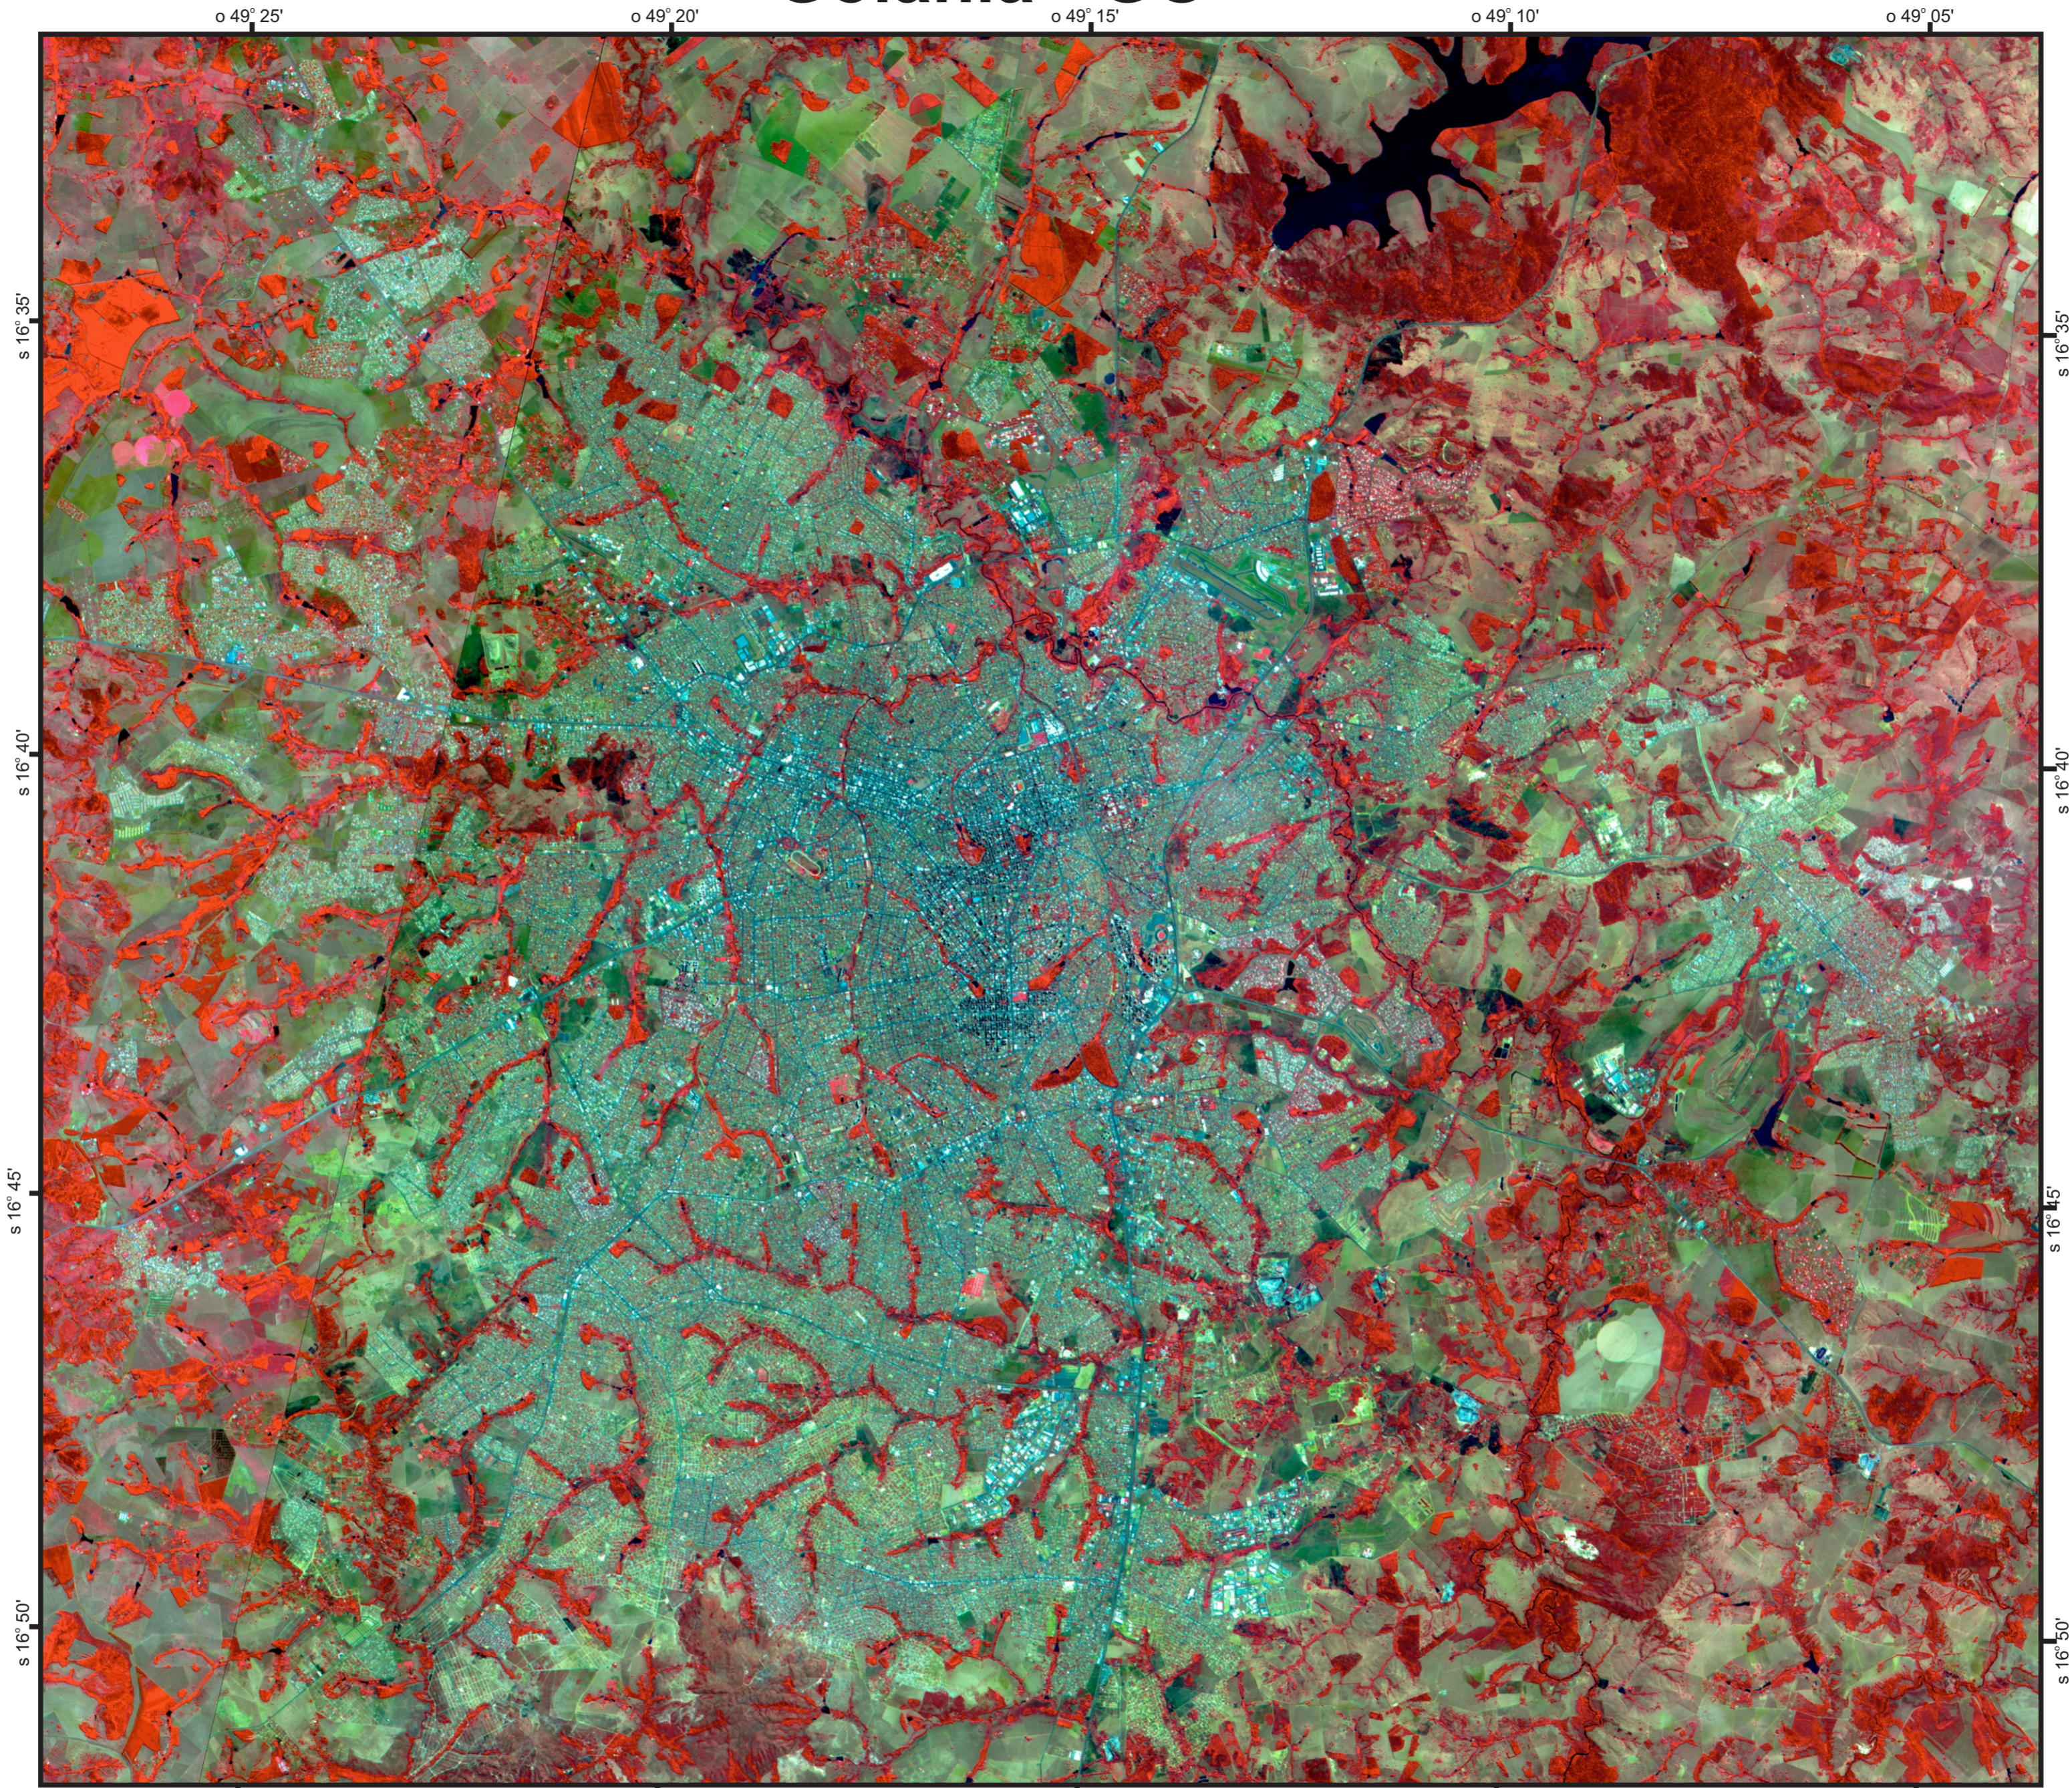

Goiânia - GO

Sat/Sen: CBERS 4 / PAN
Base/Ponto: 159/118 e 159/119 e 163/129
Passagem: 11/09/2016
Resolução Espacial: 10 Metros
Composição: 4(R),3(G),2(B)
Projeção/Datum:UTM/21S/WGS84

Visite www.dgi.inpe.br/catalogo para obter imagens

XVIII SBR

*Simpósio Brasileiro de
Sensoriamento Remoto*
28 a 31 de maio de 2017, Santos - SP, Brasil