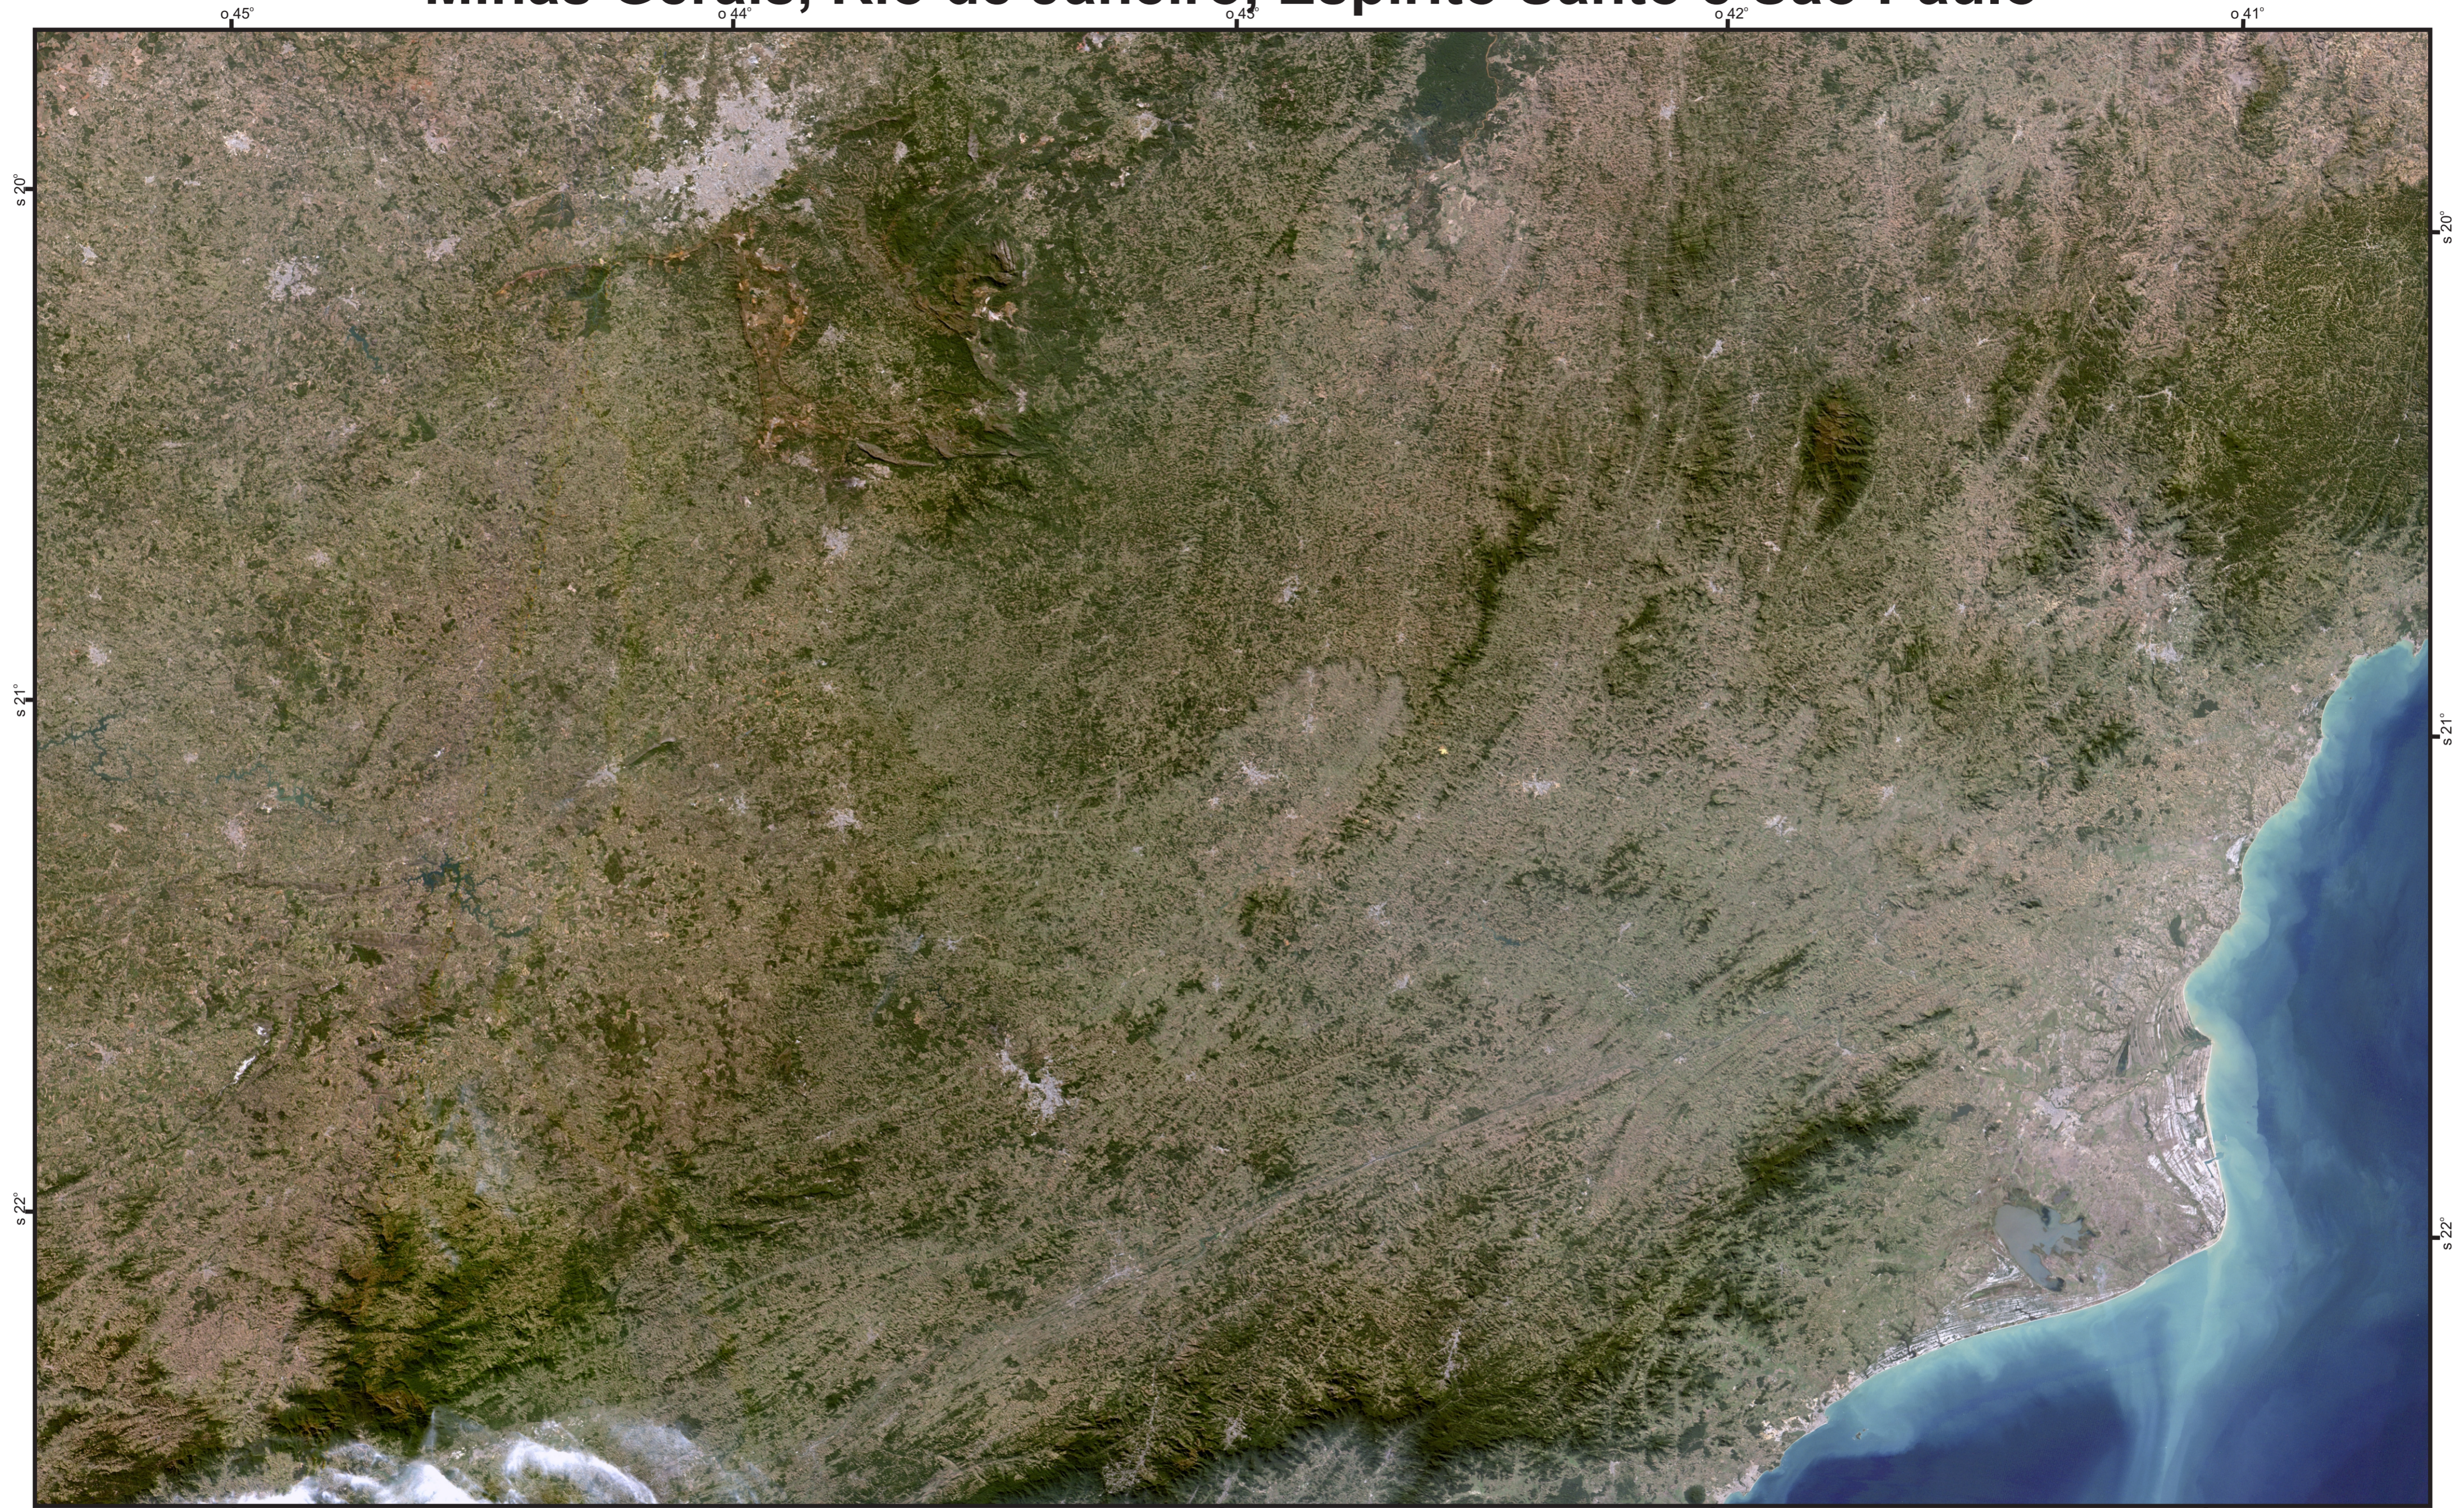

Minas Gerais, Rio de Janeiro, Espírito Santo e São Paulo

Sat/Sen: CBERS 4 / AWF1
Base/Ponto: 153/123
Passagem: 13/07/2016
Resolução Espacial: 64 Metros
Composição: 15(R),14(G),13(B)
Projeção/Datum:UTM/23S/WGS84

Visite www.dgi.inpe.br/catalogo para obter imagens

XVIII SBR

*Simpósio Brasileiro de
Sensoriamento Remoto*

28 a 31 de maio de 2017, Santos - SP, Brasil