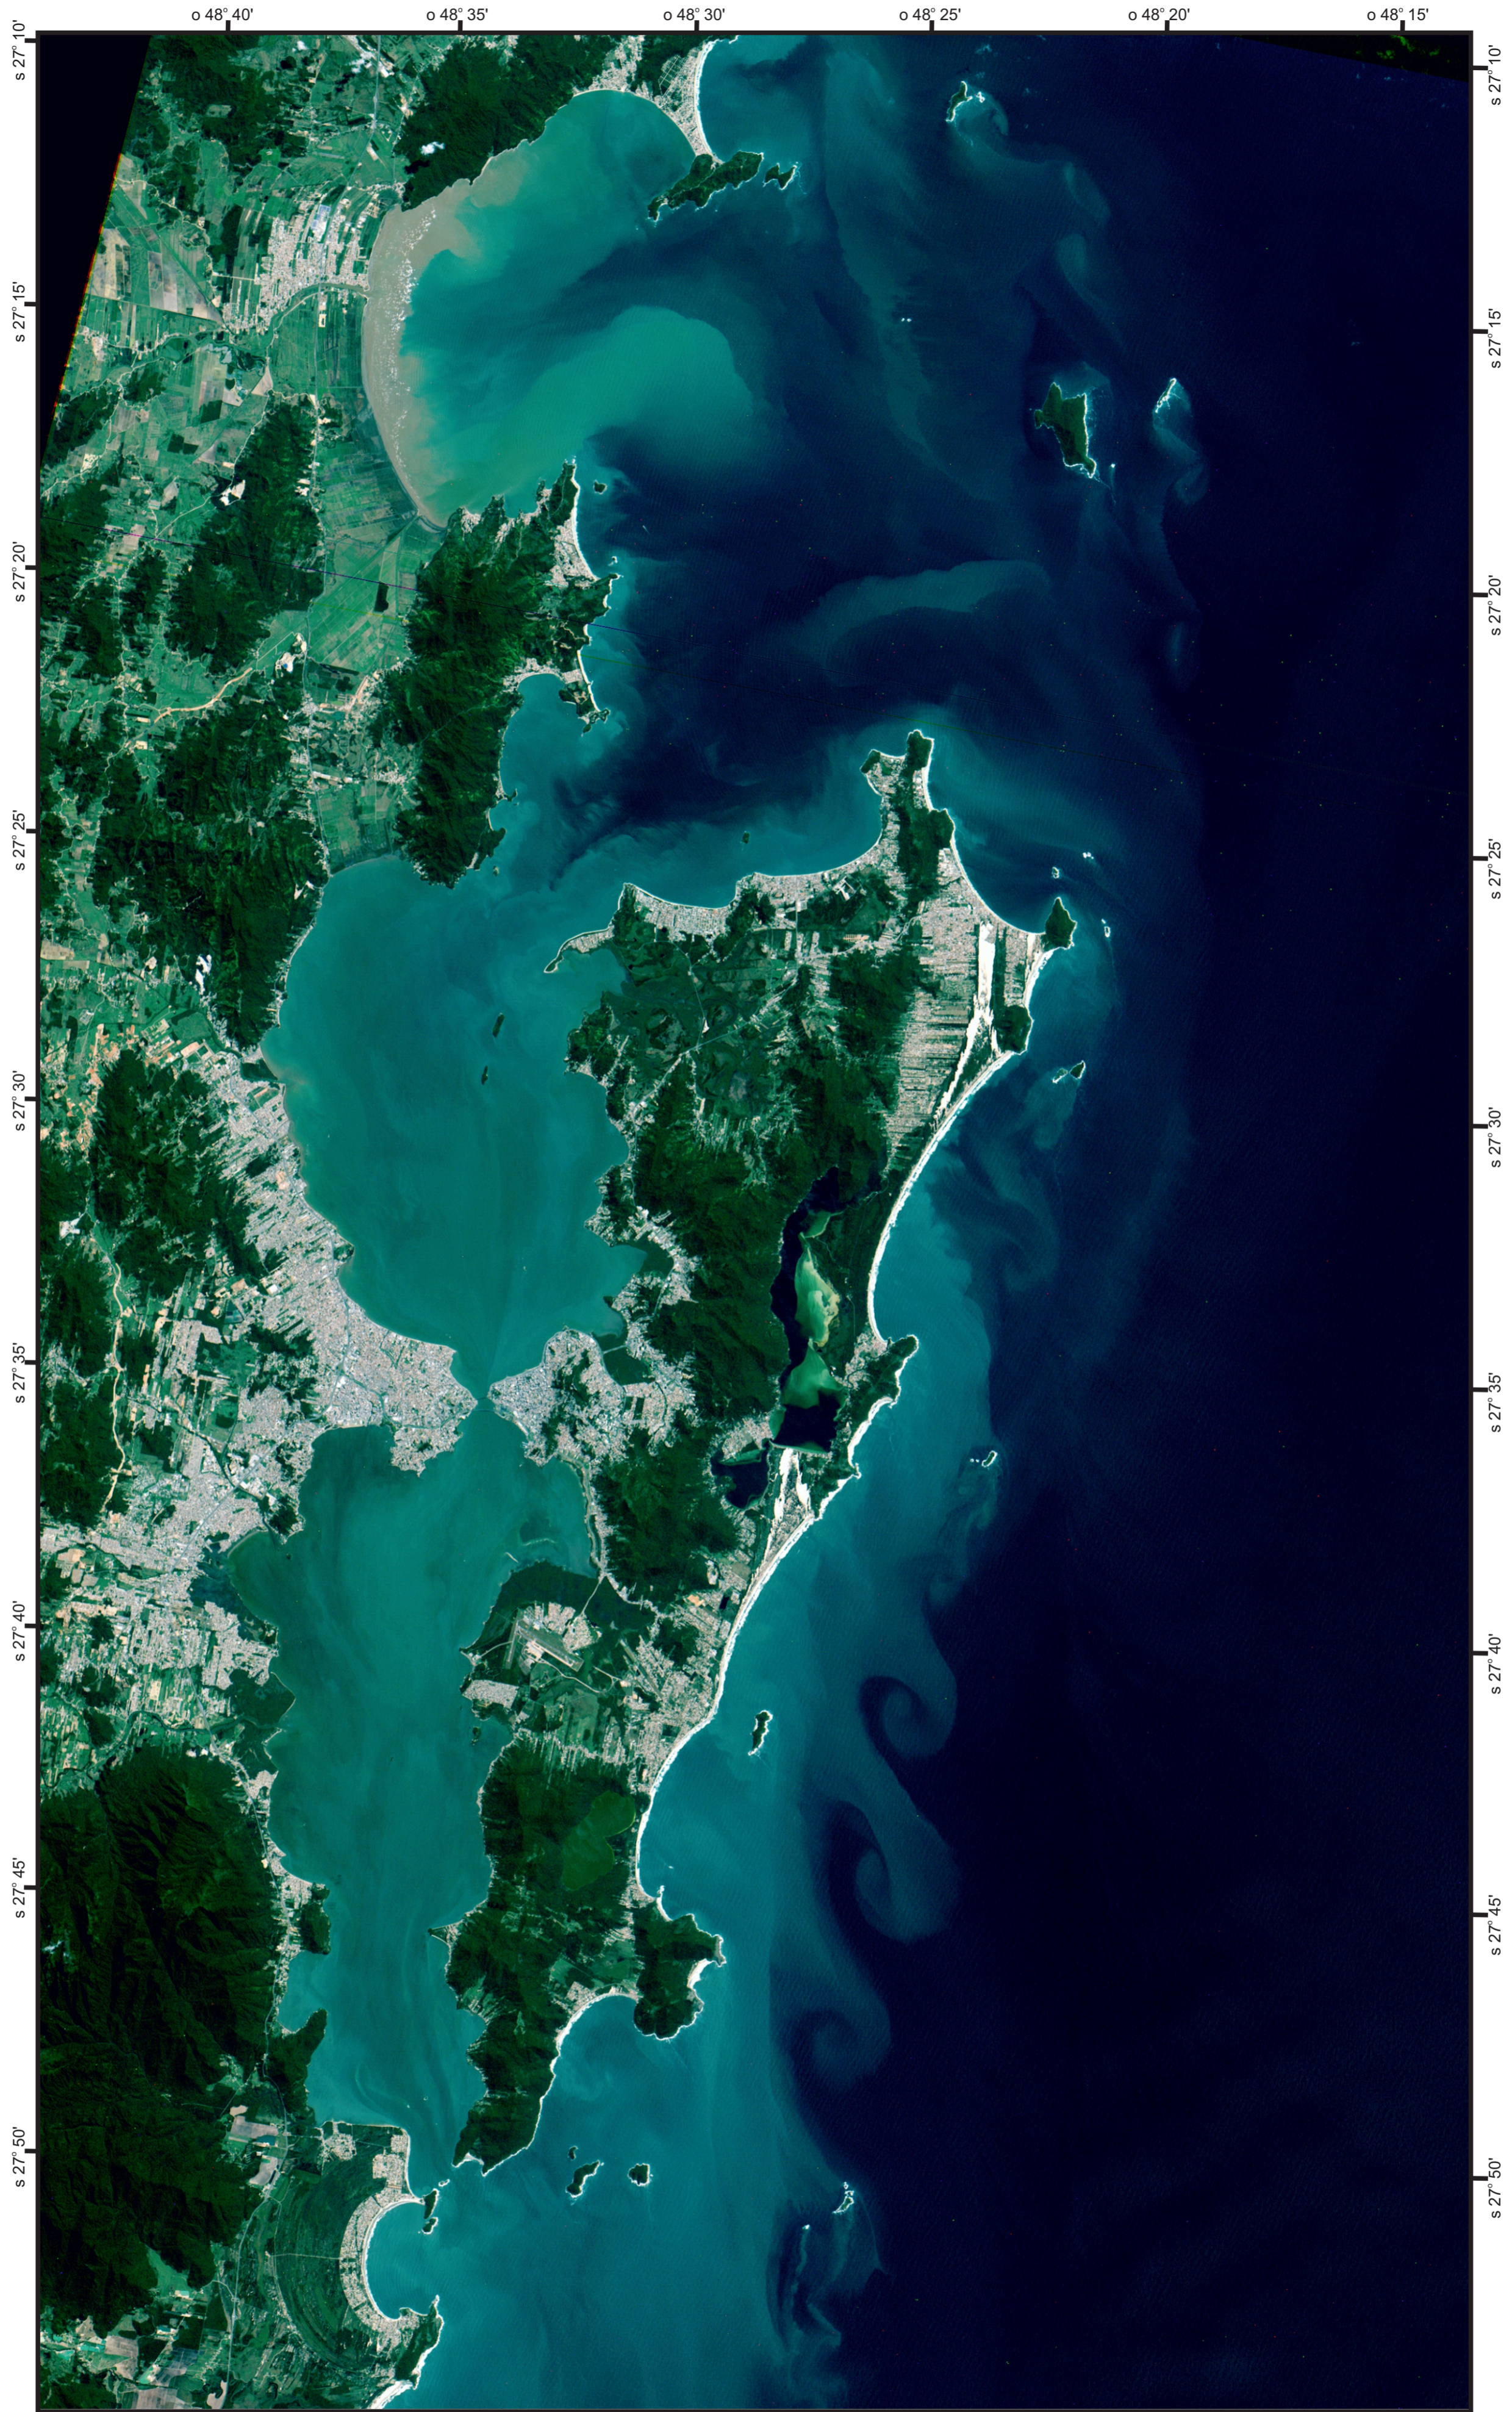

Carta-Imagem de Florianópolis - SC

Sat/Sen: CBERS 4 / MUX
Base/Ponto: 155/131
Passagem: 23/09/2016
Resolução Espacial: 20 Metros
Composição: 8(R),7(G),6(B)
Projeção/Datum: UTM/22S/WGS84

Visite www.dgi.inpe.br/catalogo para obter imagens

o 48° 40' o 48° 35' o 48° 30' o 48° 25' o 48° 20' o 48° 15'

XVIII SBR

*Simpósio Brasileiro de
Sensoriamento Remoto*

28 a 31 de maio de 2017, Santos - SP, Brasil